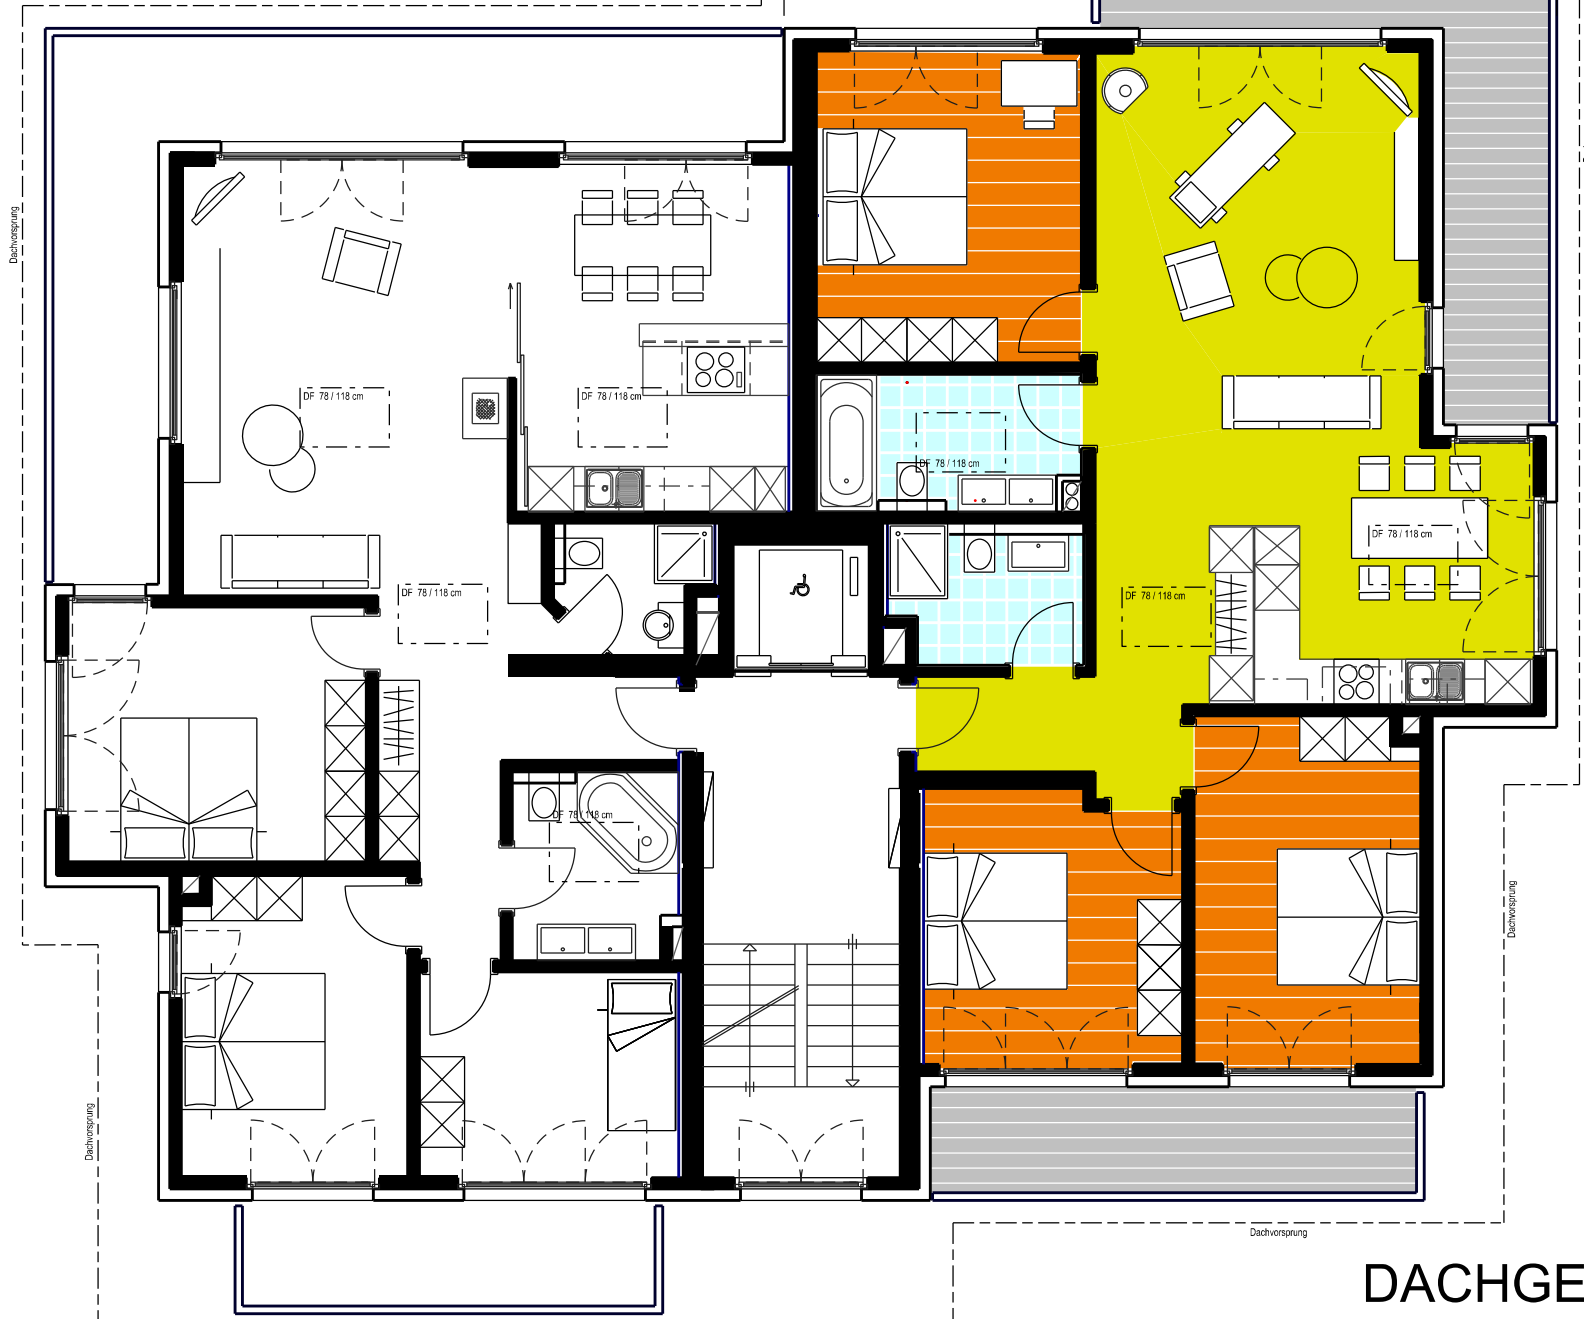

4 1/2 Zimmer Wohnung Dachgeschoss
BGF = 128,46 m²

DACHGESCHOSS 1:100